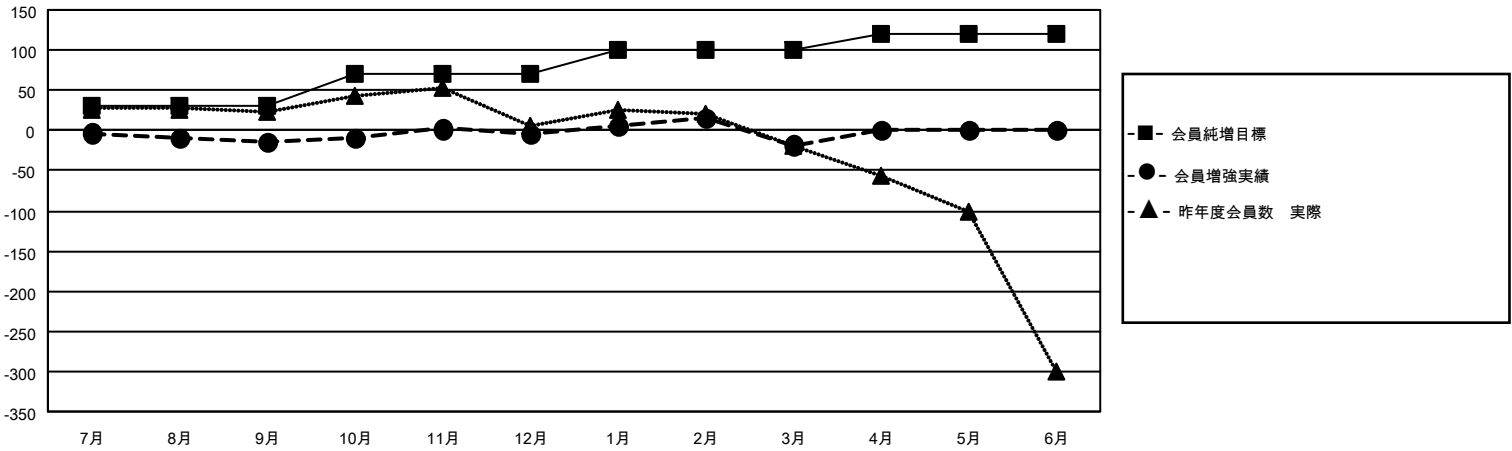

MONTHLY MEMBERSHIP PROGRESS REPORT

地域 JAPAN

District 336 A

Results as of: 3/31/2021

クラブ			
結果：2020-2021			
四半期	新クラブ目標	新クラブ	解散クラブ
7月/8月/9月	0	0	0
10月/11月/12月	0	0	0
1月/2月/3月	0	0	0
4月/5月/6月	0	0	0

名			
結果：2020-2021			
四半期	会員純増目標	会員増強実績	退会者(転籍を含む)実際
7月/8月/9月	30	95	109
10月/11月/12月	40	92	70
1月/2月/3月	30	77	88
4月/5月/6月	20	0	0

新クラブ目標及び実績累計

会員目標及び実績累計

解散クラブ: 0	95 CLUBS OF 140 一名以上の新会員を登録	男女別	
		男性	4,247 (77.01%)
		女性	1,268 (22.99%)
退会者	会員累計データを見るには、ここをクリック	世帯主/家族会員合計	1,613
物故会員 37		国際会費半額の家族会員	849
クラブ解散 0			
その他 230			
合計 267			