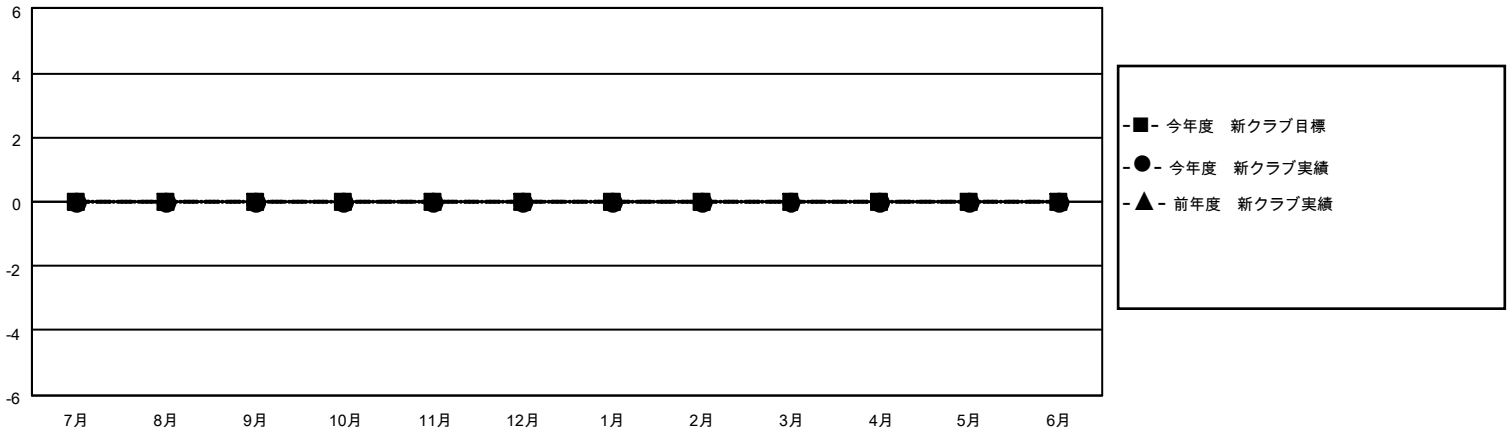

MONTHLY MEMBERSHIP PROGRESS REPORT

地域 JAPAN

District 336 A

Results as of: 3/31/2021

クラブ			
結果：2020-2021			
四半期	新クラブ目標	新クラブ	解散クラブ
7月/8月/9月	0	0	0
10月/11月/12月	0	0	0
1月/2月/3月	0	0	0
4月/5月/6月	0	0	0

名			
結果：2020-2021			
四半期	会員純増目標	会員増強実績	退会者(転籍を含む)実際
7月/8月/9月	30	95	109
10月/11月/12月	40	92	70
1月/2月/3月	30	77	88
4月/5月/6月	20	0	0

新クラブ目標及び実績累計

会員目標及び実績累計

解散クラブ: 0	95 CLUBS OF 140 一名以上の新会員を登録	男女別	
		男性	4,247 (77.01%)
		女性	1,268 (22.99%)
退会者	会員累計データを見るには、ここをクリック	世帯主/家族会員合計	1,613
物故会員 37		国際会費半額の家族会員	849
クラブ解散 0			
その他 230			
合計 267			